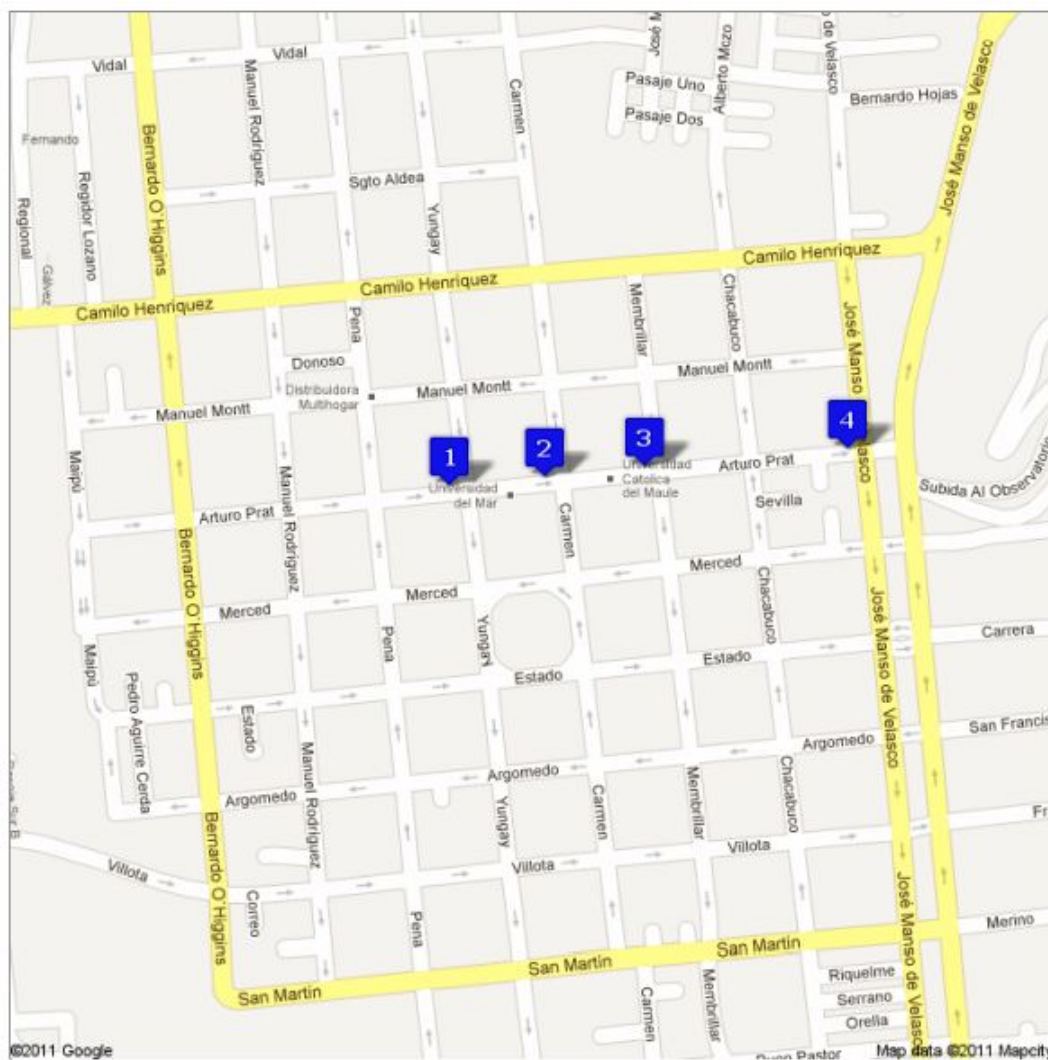

Paradas y Horarios del Bus de Acercamiento

Villa el Descanso Salida	1 Hotel Comercio Prat / Yungay	2 Hotel Raíces Prat / Carmen	3 H. Palmas Express Prat / Membrillar	4 Alameda Prat / Alameda	V. el Descanso Llegada	UTalca Campus
—	8:02	8:04	8:06	8:08	8:19	—
8:45	9:02	9:04	9:06	9:08	9:19	—
10:15	10:32	10:34	10:36	10:38	10:49	—
13:05	13:22	13:24	13:26	13:28	13:39	—
13:45	14:02	14:04	14:06	14:08	14:19	—
14:45	15:02	15:04	15:06	15:08	15:19	—
16:15	16:32	16:34	16:36	16:38	16:49	—
19:05	—	—	—	19:20	—	19:30